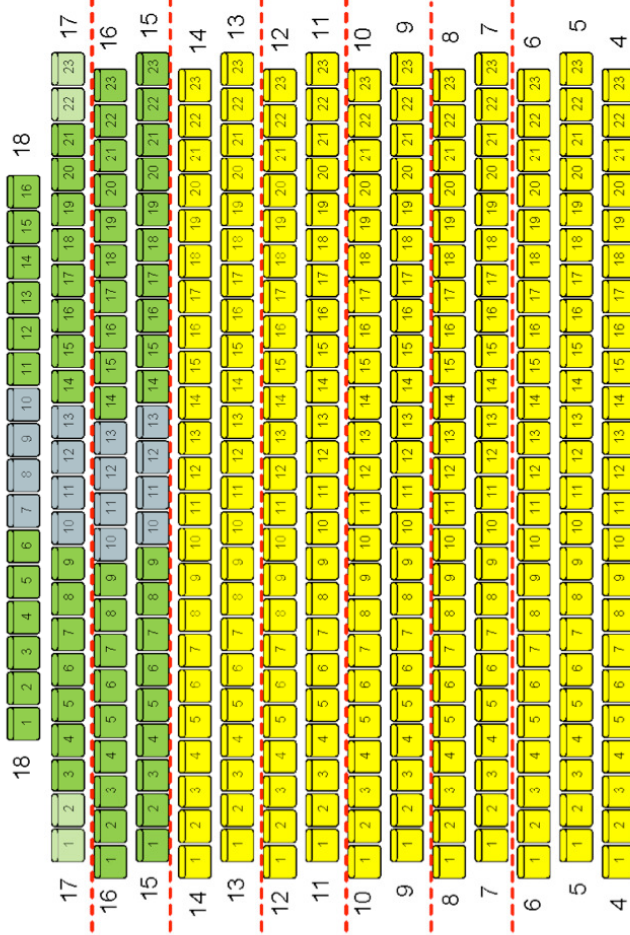

# Bestuhlungsplan Lorzensaal Cham (Move the Classic)

## BESTUHLUNGSPLAN MIT PODESTEN FÜR «MOVE THE CLASSIC» Total Plätze: 587

Galerie Plätze: 84

Parkett Plätze: 322

Estrade rechts - Plätze: 84  
(Podeste)

Estrade links - Plätze: 97  
(Podeste)

--- Abstufung

■ Kategorie 1

■ Kategorie 2

■ Kategorie 3

■ nicht verfügbare Sitze  
(Licht und Regie)

■ Rollstuhlsitze mit Begleitung

**BÜHNE**

Orchesterbühne