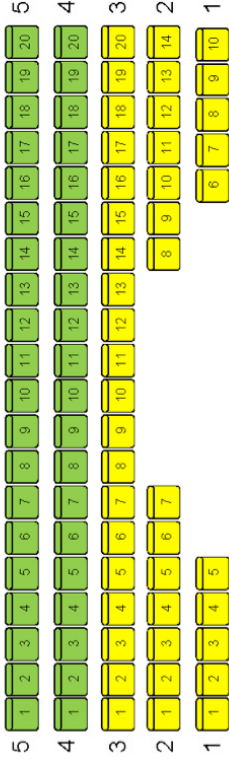

# Bestuhlungsplan Lorzensaal Cham (Move the Classic)

## BESTUHLUNGSPLAN MIT PODESTEN FÜR «MOVE THE CLASSIC» Total Plätze: 587

Galerie Plätze: 84

Parkett Plätze: 322

Estrade rechts - Plätze: 84  
(Podeste)

Estrade links - Plätze: 97  
(Podeste)

--- Abstufung

■ Kategorie 1

■ Kategorie 2

■ Kategorie 3

■ nicht verfügbare Sitze  
(Licht und Regie)

■ Rollstuhlsitze mit Begleitung

**BÜHNE**

Orchesterbühne