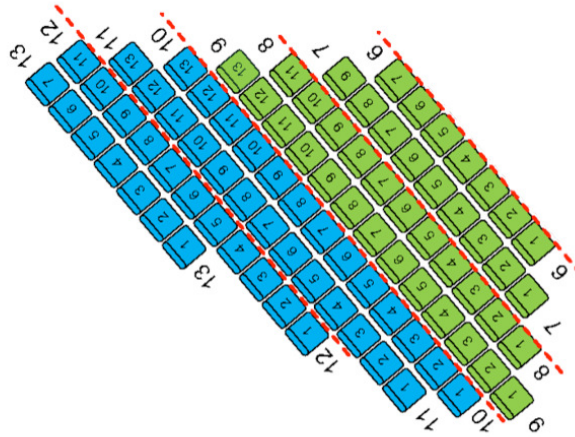

## BESTUHLUNGSPLAN MIT PODESTEN FÜR «MOVE THE CLASSIC» Total Plätze: 587

Galerie Plätze: 84

Parkett Plätze: 322

Estrade rechts - Plätze: 84  
(Podeste)

Estrade links - Plätze: 97  
(Podeste)

--- Abstufung

■ Kategorie 1

■ Kategorie 2

■ Kategorie 3

■ nicht verfügbare Sitze  
(Licht und Regie)

■ Rollstuhlsitze mit Begleitung

**BÜHNE**

Orchesterbühne