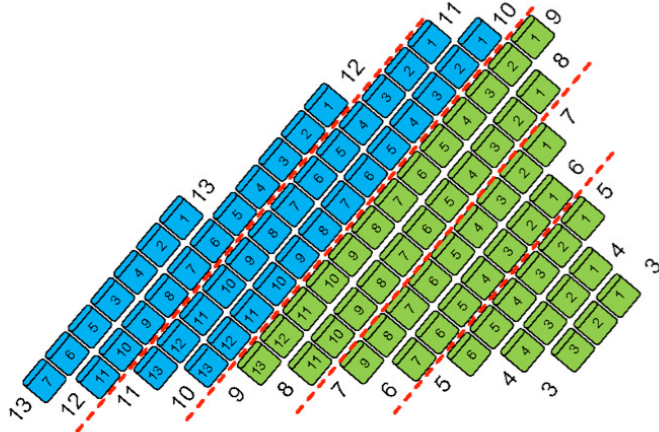

## BESTUHLUNGSPLAN MIT PODESTEN FÜR «MOVE THE CLASSIC» Total Plätze: 587

Galerie Plätze: 84

Parkett Plätze: 322

Estrade rechts - Plätze: 84  
(Podeste)

Estrade links - Plätze: 97  
(Podeste)

--- Abstufung

■ Kategorie 1

■ Kategorie 2

■ Kategorie 3

■ nicht verfügbare Sitze  
(Licht und Regie)

■ Rollstuhlsitze mit Begleitung

**BÜHNE**

Orchesterbühne